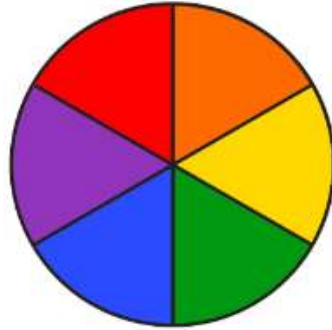

## Зимующие птицы

*Сизый голубь*

*Воробей*

*Снегирь*

*Дятел*

*Глухарь*

*Синица*

*Сорока*

# Внешний вид